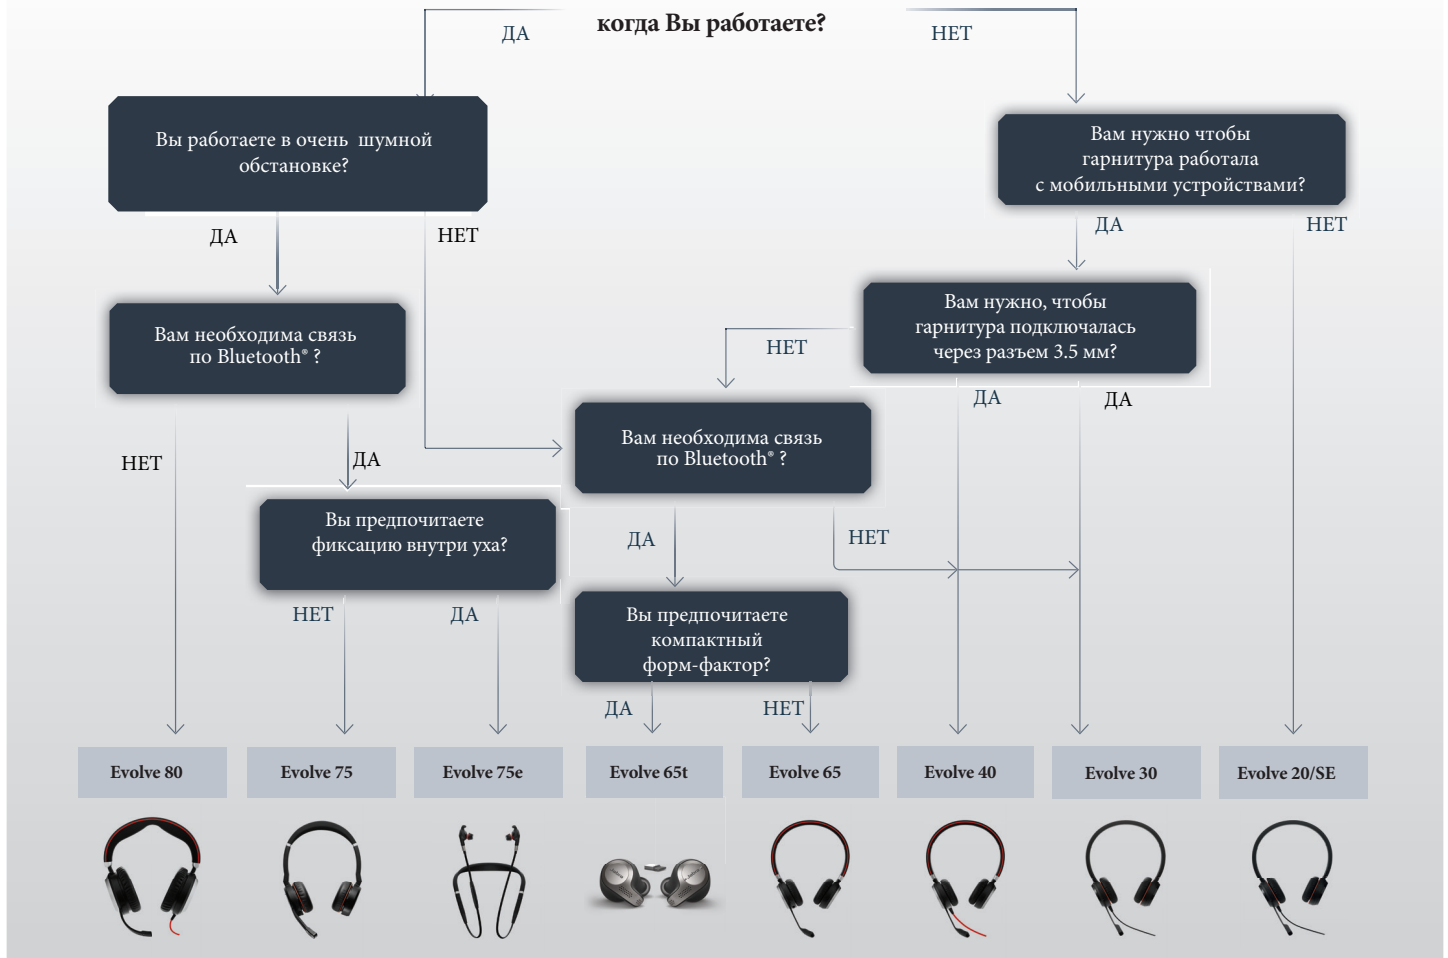

Выбор подходящего устройства

Вас часто отвлекают когда Вы работаете?

*Узнайте больше: Jabra.ru/ANC

Узнайте больше о серии Jabra Evolve:

Jabra.ru/Evolve